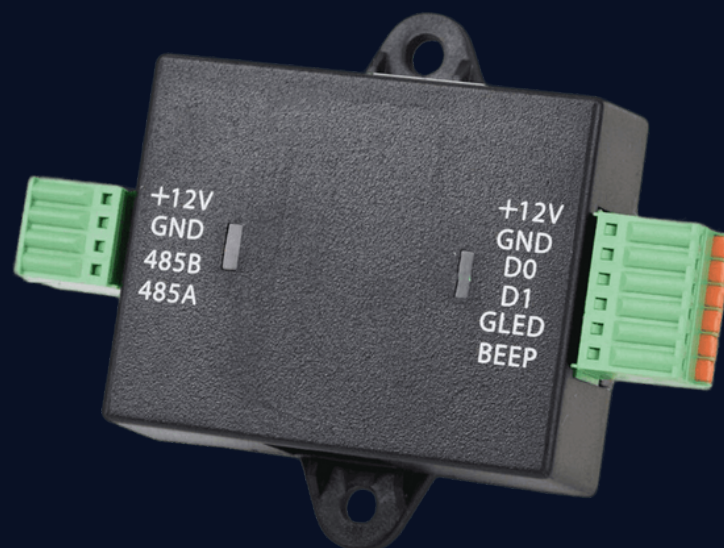

БЕСКОНТАКТНЫЙ ВЪЕЗД НА ТЕРРИТОРИЮ

pilot
ГРУППА ИНЖЕНЕРНЫХ КОМПАНИЙ

ГОТОВЫЕ РЕШЕНИЯ

BG1045

**ШЛАГБАУМ ЭЛЕКТРОМЕХАНИЧЕСКИЙ В КОМПЛЕКТЕ СО
СТРЕЛОЙ 4,5 М, ИНТЕНСИВНОСТЬ 70%, ВРЕМЯ ПОДЪЕМА 3 С,
220В (120 Вт), С БЛОКОМ УПРАВЛЕНИЯ, ИНДИКАЦИЕЙ
СОСТОЯНИЯ ШЛАГБАУМА, ЭКСПЛУАТАЦИЯ -40 ~ +50 ГРАД. С.**

ZKTECO UHF 10E PRO

UHF считыватель карт для дальней дистанции

C2-260

IP-контроллер управления

WIEGAND

Преобразователь Wiegand (26-bit) в RS485, для подключения считывателей к С2-260.

ACCESS IVS

ZKBio Access IVS